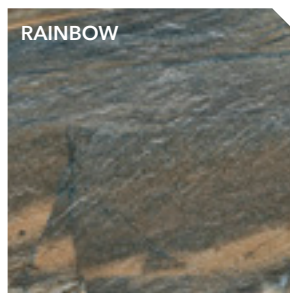

EK

ENERGIE KER

FITCH

GRES PORCELLANATO
PORCELAIN STONEWARE
GRÈS CÉRAMÉ
FEINSTEINZEUG

V4

51x51 . 20"x20"
35,8x35,8 . 14"x14"
30,8x61,5 . 12"x24"
15,2x61,5 . 6"x24"

PAVIMENTO E RIVESTIMENTO .
FLOOR AND WALL TILE:
Fitch Cloud 15,2x61,5 . 6"x24"

PIETRA

FITCH

30,8x61,5
12"x24"

9 mm

NATURALE
NATURAL
NATUREL
NATUR

R9

CLOUD
FAWN
GOLD
RAINBOW

24,07