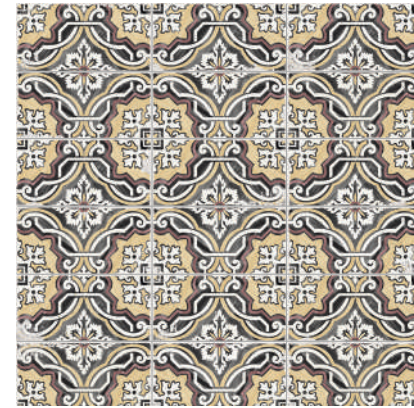

# São Luis

Porcelain / Porcelánico  
 Straight edge / Angulo recto  
 Slight Variation / Ligera Variación  
 Pre-scored / Preincisión

São Luis White Natural  
59,2x59,2 cm - 23,3"x23,3"  
G-3146

São Luis Mérces Natural  
59,2x59,2 cm - 23,3"x23,3"  
G-3146

São Luis Neto Natural  
59,2x59,2 cm - 23,3"x23,3"  
G-3146

São Luis Azevedo Natural  
59,2x59,2 cm - 23,3"x23,3"  
G-3146

São Luis Sacra Natural  
59,2x59,2 cm - 23,3"x23,3"  
G-3146

São Luis Mix Natural\*  
59,2x59,2 cm - 23,3"x23,3"  
G-3146

## Skirtings | Rodapiés

São Luis White  
Nat. Rodapie  
8x59,2 cm - 3,15"x23,3"  
G-2071