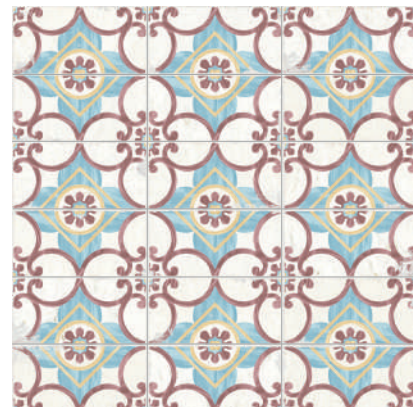

# São Luis

Porcelain / Porcelánico  
 Straight edge / Angulo recto  
 Slight Variation / Ligera Variación  
 Pre-scored / Preincisión

São Luis White Natural  
59,2x59,2 cm - 23,3"x23,3"  
G-3146

São Luis Mérces Natural  
59,2x59,2 cm - 23,3"x23,3"  
G-3146

São Luis Neto Natural  
59,2x59,2 cm - 23,3"x23,3"  
G-3146

São Luis Azevedo Natural  
59,2x59,2 cm - 23,3"x23,3"  
G-3146

São Luis Sacra Natural  
59,2x59,2 cm - 23,3"x23,3"  
G-3146

São Luis Mix Natural\*  
59,2x59,2 cm - 23,3"x23,3"  
G-3146

## Skirtings | Rodapiés

São Luis White  
Nat. Rodapie  
8x59,2 cm - 3,15"x23,3"  
G-2071

Wall: São Luis Mix Natural 59,2x59,2 cm Floor: São Luis Mix Natural\_São Luis White Natural 59,2x59,2 cm