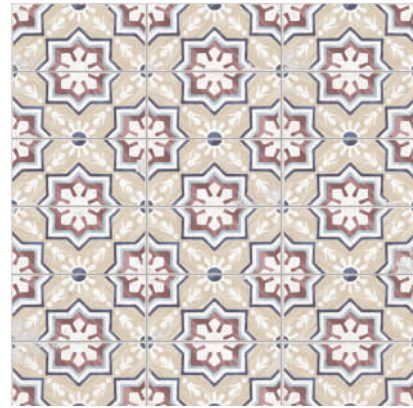

# São Luis

Porcelain / Porcelánico  
 Straight edge / Angulo recto  
 Slight Variation / Ligera Variación  
 Pre-scored / Preincisión

São Luis White Natural  
59,2x59,2 cm - 23,3"x23,3"  
G-3146

São Luis Mérces Natural  
59,2x59,2 cm - 23,3"x23,3"  
G-3146

São Luis Neto Natural  
59,2x59,2 cm - 23,3"x23,3"  
G-3146

São Luis Azevedo Natural  
59,2x59,2 cm - 23,3"x23,3"  
G-3146

São Luis Sacra Natural  
59,2x59,2 cm - 23,3"x23,3"  
G-3146

São Luis Mix Natural\*  
59,2x59,2 cm - 23,3"x23,3"  
G-3146

## Skirtings | Rodapiés

São Luis White  
Nat. Rodapie  
8x59,2 cm - 3,15"x23,3"  
G-2071