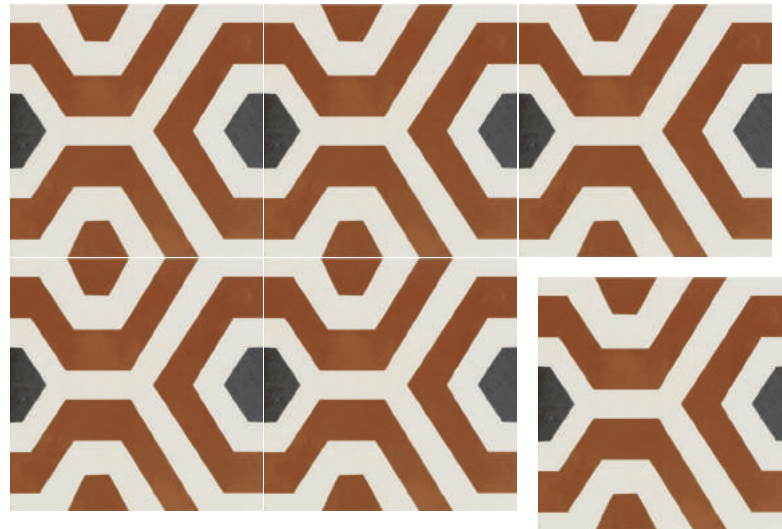

GAUGUIN

GRES PORCELÁNICO ESMALTADO · GLAZED PORCELAIN TILES · GRÈS CÉRAMÉ ÉMAILLÉ

COMPACGLASS

DISTRIBUTED BY ELEGANT FLOORING LTD

Formatos / Sizes / Formats

22,3x22,3
8,78"x8,78"

● Gauguin 22,3x22,3 M50 015.826.0001.00486