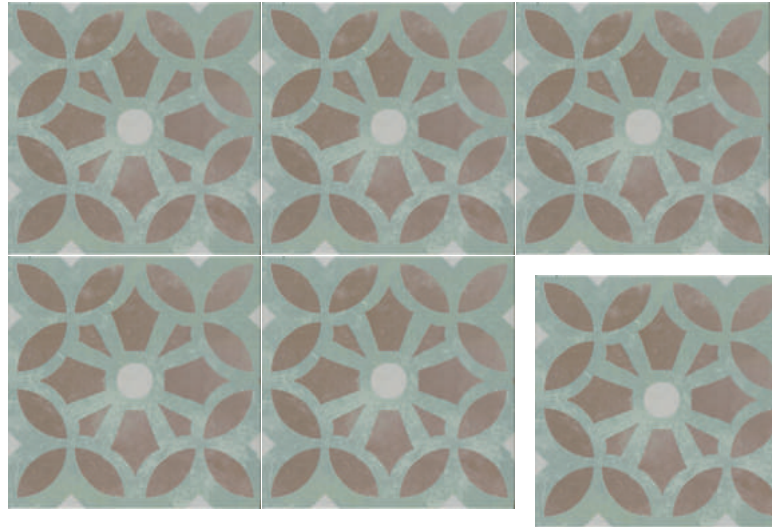

CEZZANE

GRES PORCELÁNICO ESMALTADO · GLAZED PORCELAIN TILES · GRÈS CÉRAMÉ ÉMAILLÉ